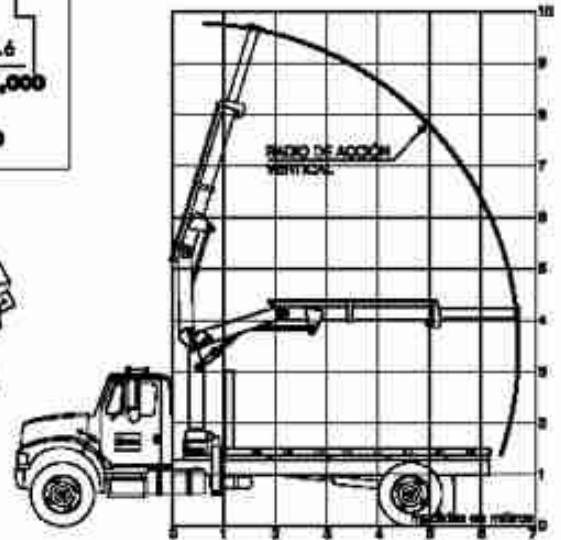

dismme

ingeniería eléctrica

Datos del Camión Grua

www.dismme.com

CAMIÓN GRUA

dymme

ingeniería eléctrica

Grúas móviles y accionamiento eléctrico
18 División 2-91 Zona 1 | Col. El Estero
Tel.: 471-6188 Fax: 471-75-98

Usos Comunes

- Levanta postes de concreto de hasta 35 pies
- Montaje de equipo eléctrico
- Trabajos en líneas sin energía, con canasta para una persona
- 4 toneladas de capacidad máxima en el brazo hidráulico
- Extensión máxima 10 metros
- 8 toneladas de capacidad máxima para transporte de carga
- Cama metálica de 5.20m. x 2.40m.