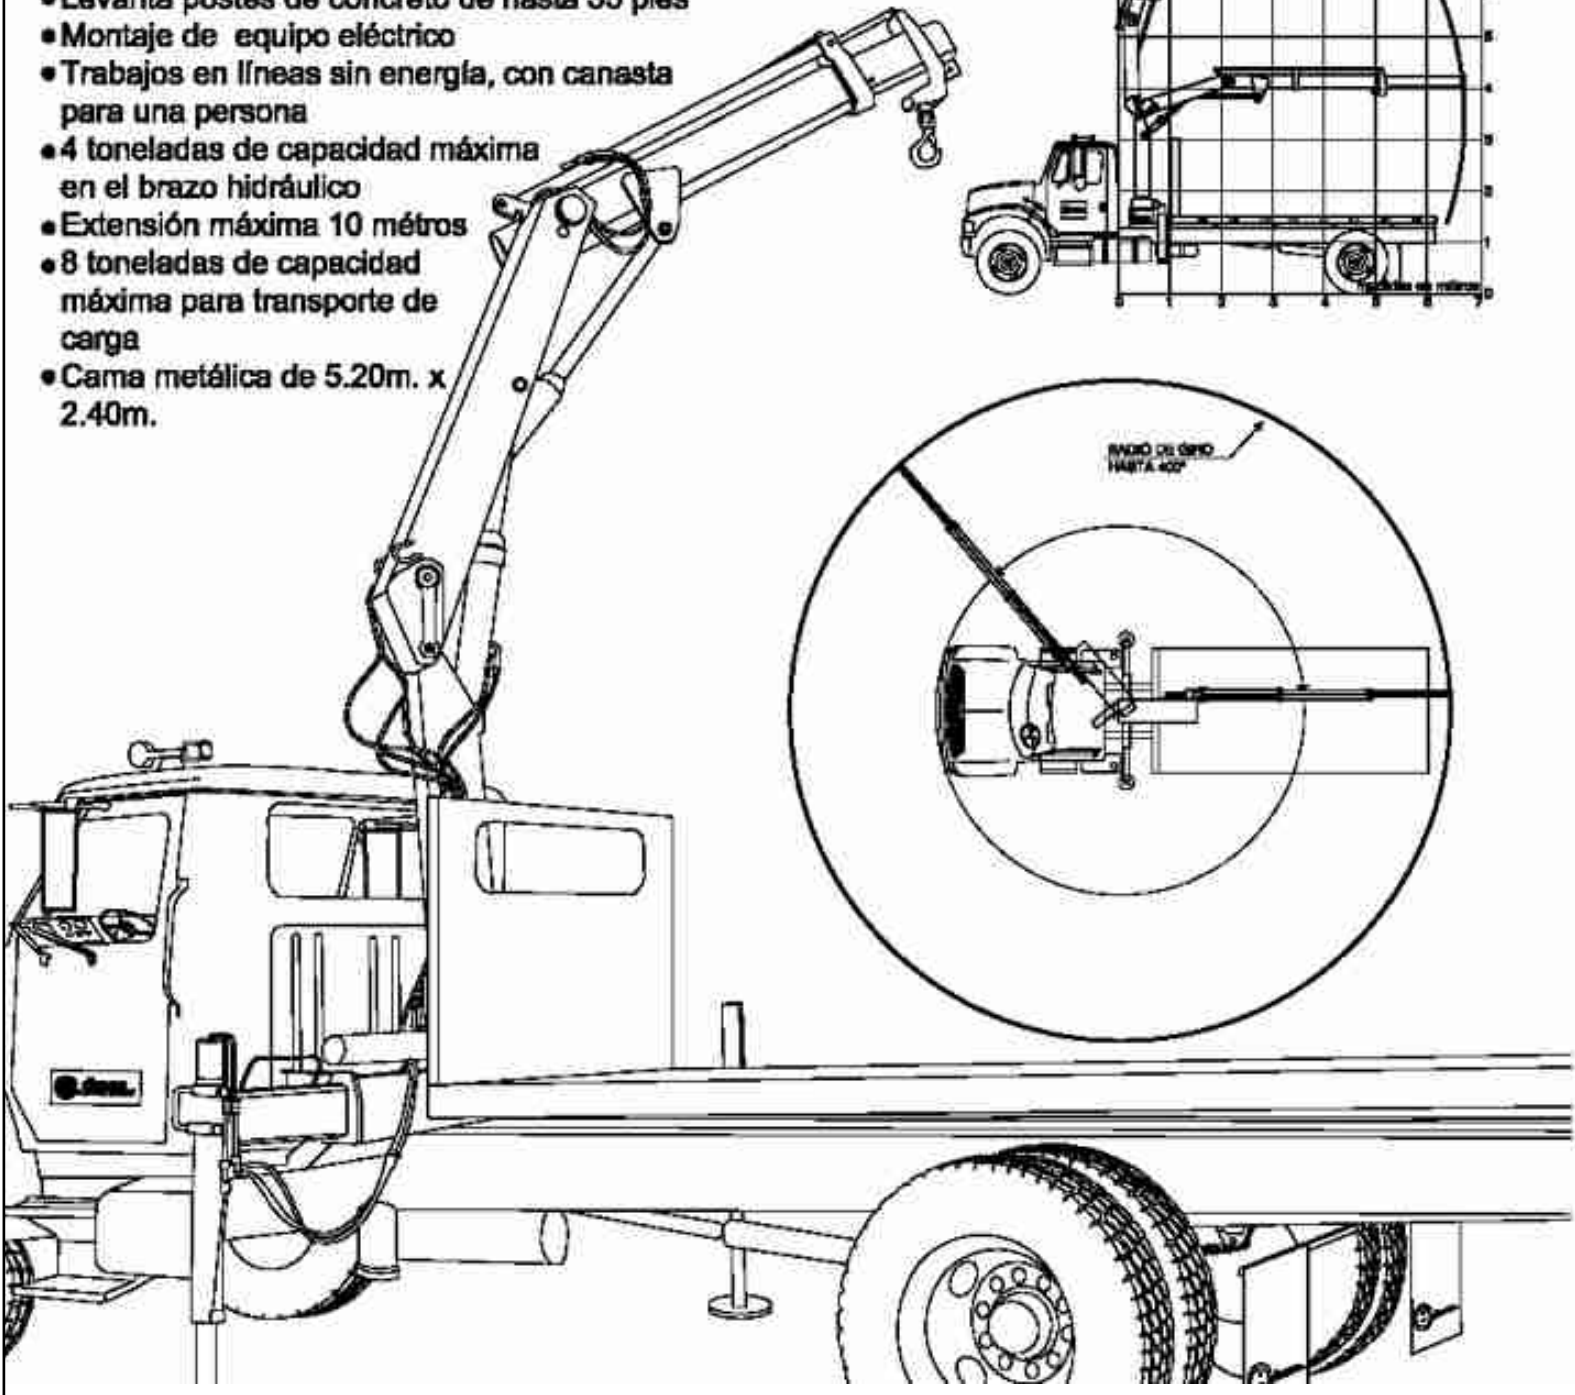

dismme

ingeniería eléctrica

Datos del Camión Grua

www.dismme.com

CAMIÓN GRUA

dymme

ingeniería eléctrica

Grúas móviles y accionamiento eléctrico
18 División 2-91 Zona 1 | Col. El Estero
Tel.: 471-6188 Fax: 471-75-98

Usos Comunes

- Levanta postes de concreto de hasta 35 pies
- Montaje de equipo eléctrico
- Trabajos en líneas sin energía, con canasta para una persona
- 4 toneladas de capacidad máxima en el brazo hidráulico
- Extensión máxima 10 metros
- 8 toneladas de capacidad máxima para transporte de carga
- Cama metálica de 5.20m. x 2.40m.