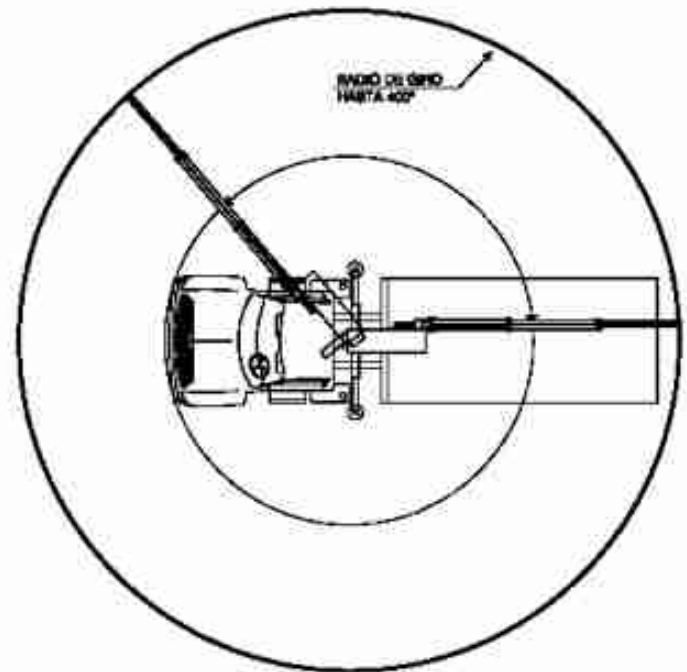

Usos Comunes

- Levanta postes de concreto de hasta 35 pies
- Montaje de equipo eléctrico
- Trabajos en líneas sin energía, con canasta para una persona
- 4 toneladas de capacidad máxima en el brazo hidráulico
- Extensión máxima 10 metros
- 8 toneladas de capacidad máxima para transporte de carga
- Cama metálica de 5.20m. x 2.40m.